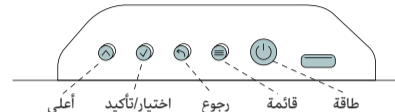

مستخدمو Apple Watch: تحكم في الانتقالات بأصابعك!

تخطيط الأزرار

تشغيل/إيقاف
لتشغيل الجهاز، اضغط على زر «طاقة». لإيقاف تشغيل الجهاز، اضغط على زر «طاقة» لمدة خمس ثوانٍ، حتى يتم عرض صورة «Turning Off»

إعادة ضبط بسيطة
تؤدي إعادة الضبط البسيطة إلى مسح جميع الإعدادات التي حددتها. لإجراء إعادة ضبط بسيطة إلى إعدادات المصنع، اضغط على الزرين «رجوع» و«قائمة» لمدة خمس ثوانٍ، حتى يتم عرض صورة «Performing soft-reset»