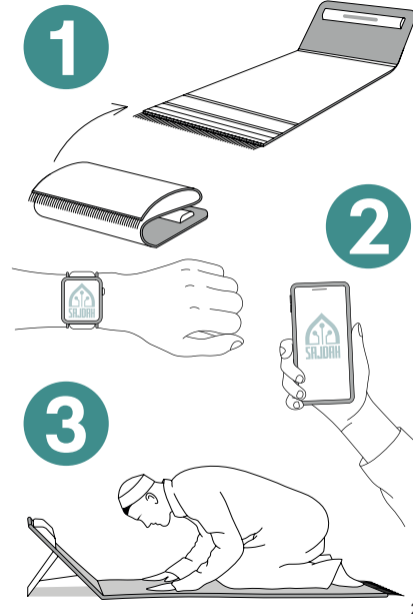

سجادة الصلاة
التعليمية الذكية

دليل المستخدم